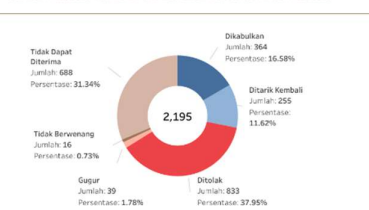

No	Nama Undang-Undang	Jumlah
1	Undang-undang Nomor 7 tahun 2017 tentang Pemilihan Umum	175
2	Undang-undang Nomor 8 tahun 1981 tentang Kitab Undang-undang Hukum Acara Pidana	90
3	Undang-undang Nomor 8 tahun 2012 tentang Pemilihan Umum Dewan Perwakilan Rakyat, Dewan Perwakilan Daerah dan Dewan Perwakilan Rakyat Daerah	37
4	Undang-undang Nomor 8 tahun 2015 tentang Perubahan Undang-Undang Nomor 1 Tahun 2015 Penetapan Peraturan Pemerintah Pengganti Undang-Undang Nomor 1 Tahun 2014 tentang Pemilihan Gubernur, Bupati, dan Walikota Menjadi Undang-Undang	43
5	Undang-undang Nomor 10 tahun 2016 tentang Perubahan Atas Undang-Undang Nomor 1 Tahun 2015 tentang Penetapan Peraturan Pemerintah Pengganti Undang-Undang Nomor 1 Tahun 2014 Tentang Pemilihan Gubernur, Bupati, dan Walikota menjadi Undang-Undang	88
6	Undang-undang Nomor 13 tahun 2003 tentang Ketenagakerjaan	42
7	Undang-undang Nomor 18 tahun 2003 tentang Advokat	44
8	Undang-undang Nomor 24 tahun 2003 tentang Mahkamah Konstitusi	38
9	Undang-undang Nomor 32 tahun 2004 tentang Pemerintahan Daerah	38
10	Undang-undang Nomor KUHP tahun - tentang Kitab Undang-Undang Hukum Pidana	36

Persentase Putusan Perkara Konstitusi di Indonesia berdasarkan Jenis Perkara

No	Perkara	Jumlah	Persentase
1	PUU	2,195	46.91%
2	SKLN	30	0.64%
3	PHPU	984	21.03%
4	PHPKADA	1,470	31.42%
Total		4,679	100.00%

Jumlah Putusan Perkara PUU berdasarkan Jenis Amar Putusan