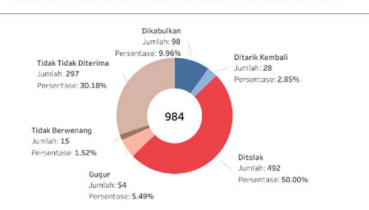

Jumlah Putusan Perkara PHPU berdasarkan Jenis Amar Putusan